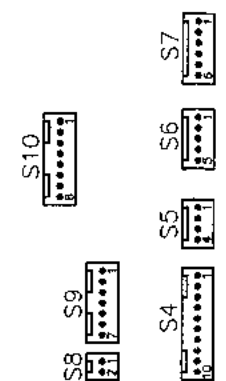

PCB

MOLEX 6410/6471		
S4	10 pol	Supervision of window
S5	4 pol	Motor open/close
S6	5 pol	Up/down footswitch
S7	6 pol	Options PCB
S8	2 pol	Window security switch
S9	7 pol	AOS
S10	8 pol	Flow sensor

MODEL	Sikring
0,9 og 1,2	T 2 A
1,5 og 1,8	T 3,15 A

S/MS 2000, EL-DIAGRAM  
primær (DC-fan), fra 970101

MOLEX 6410/6471		
S4	10 pol	Supervision of window
S5	4 pol	Motor open/close
S6	5 pol	Up/down footswitch
S7	6 pol	Options PCB
S8	2 pol	Window security switch
S9	7 pol	AOS
S10	8 pol	Flow sensor