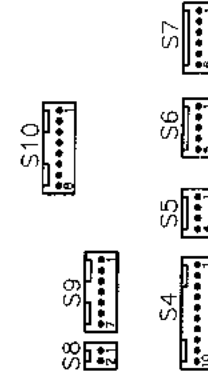

MODEL	Sikring
0,9 og 1,2	T 2 A
1,5 og 1,8	T 3,15 A

Heto Holten
Gydevang 17-19 DK-3450 Allerød
Tel. +45 48166200 Fax. +45 48166297

Fremstilles i henhold til HETO-HOLTEN's gældende standarder

Materiale:

Tegn: dato/alg: 970205/ng Kontrol: Eshd: stk 1:1 Skala: 1:1 Eret. tegning nr. 00348802

Vore nr. Projekt: 25512 Side: 4 Af: 4 Tegning nr. 00348802

S/MS 2000, EL-DIAGRAM
primer (DC-fan), indtil 961231