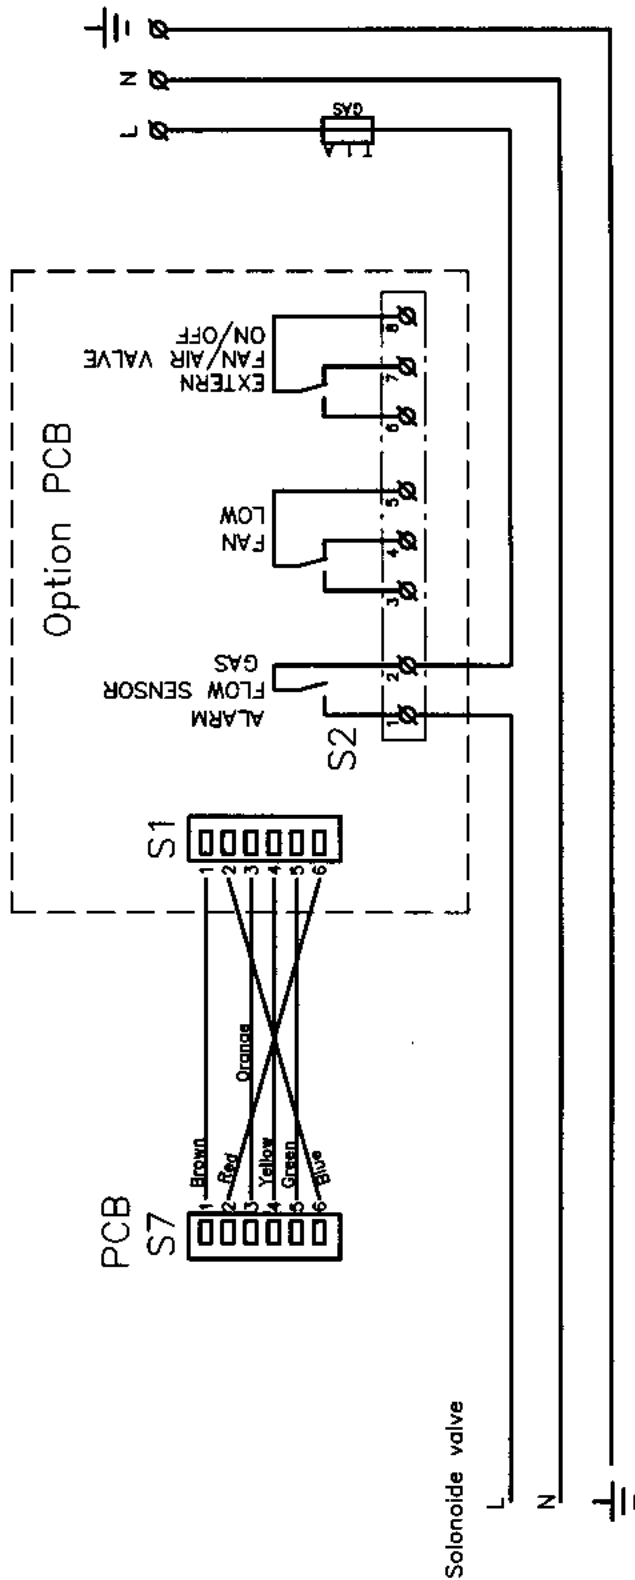

DILSWITCH SETTINGS

OPTIONS	DILSWITCH NR.							
	1	2	3	4	5	6	7	8
Standard settings (50Hz)	X	X	X	X	X	X	X	X
UV-Light						X		
Gas								X
Extern fan/air valve on/off								X
(60Hz)	X							

Gydevang 17-19 DK-3450 Allerød
Tel. +45 48166200 Fax. +45 48166297

Fremstilles i henhold til HETO-HOLTEN's gældende standarder

Materiale:

GASWIRING
S/MS 2000

Tegnet dato/aig: 970204/ng	Kontrol:	Enhed:	Skala: 1:1	Erst. tegning nr:
Vare nr:	Projekt: 35512	Side: 1	Af: 1	Tegning nr: 00350800