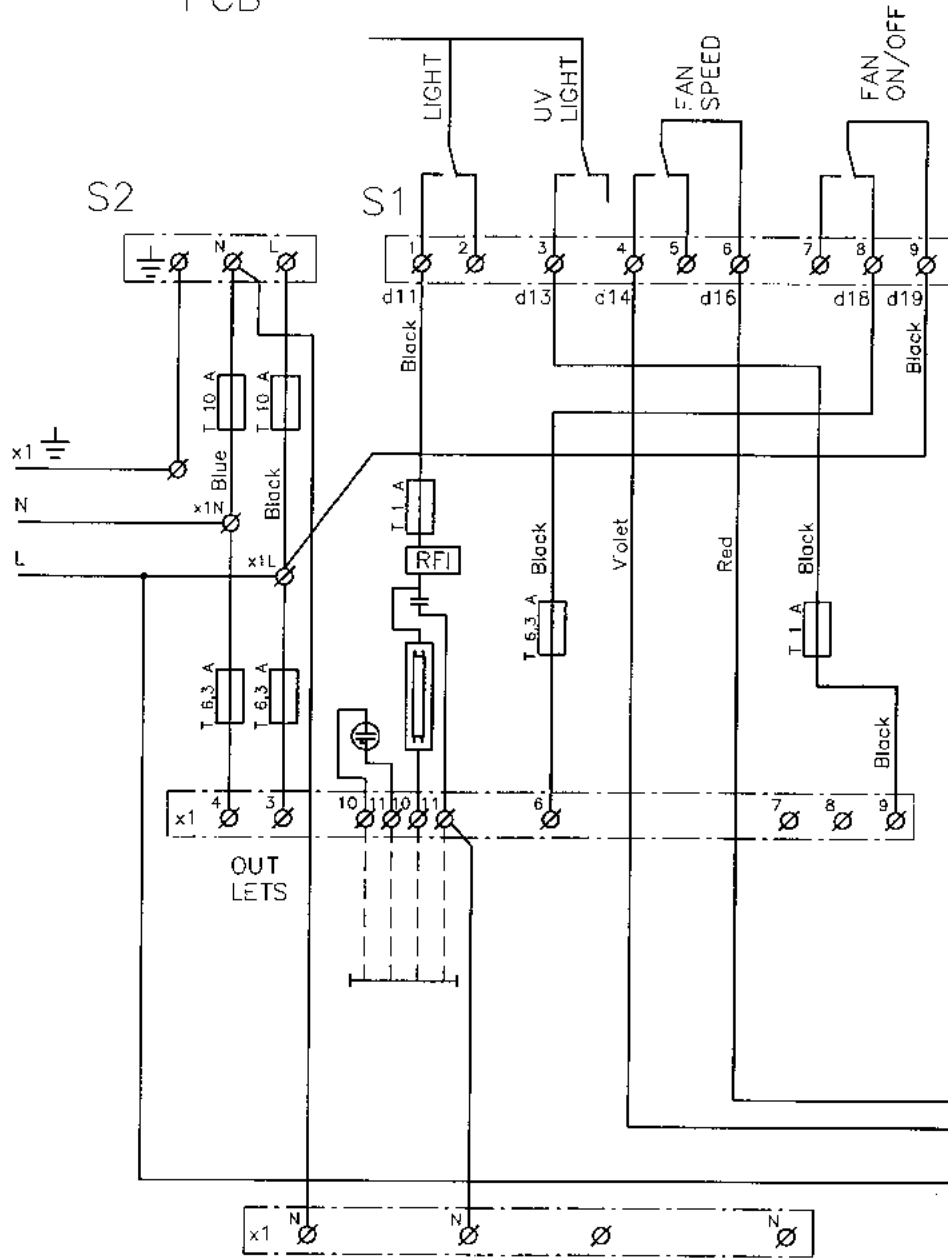

PCB

MOLEX 6410/6471		
S4	10 pol	Supervision of window
S5	4 pol	Motor open/close
S6	5 pol	Up/down footswitch
S7	6 pol	Options PCB
S8	2 pol	Window security switch
S9	7 pol	AOS
S10	8 pol	Flow sensor

MODEL	Sikring
0,9 og 1,2	T 2 A
1,5 og 1,8	T 3,15 A