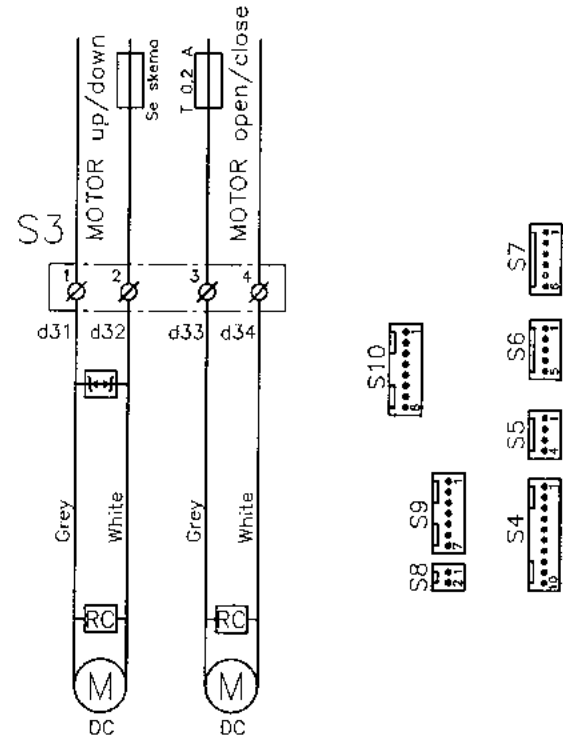

Tegn: dato/alg: 970205/ng Kontrol: Eshd: stk 1:1 Skala: 1:1 Eret. tegning nr. 00348802

Vore nr. Projekt: 25512 Side: 4 Af: 4 Tegning nr. 00348802

**S/MS 2000, EL-DIAGRAM**  
 primer (DC-fan), indtil 961231

PCB

MOLEX 6410/6471		
S4	10 pol	Supervision of window
S5	4 pol	Motor open/close
S6	5 pol	Up/down footswitch
S7	6 pol	Options PCB
S8	2 pol	Window security switch
S9	7 pol	AOS
S10	8 pol	Flow sensor

MODEL	Sikring
0,9 og 1,2	T 2 A
1,5 og 1,8	T 3,15 A