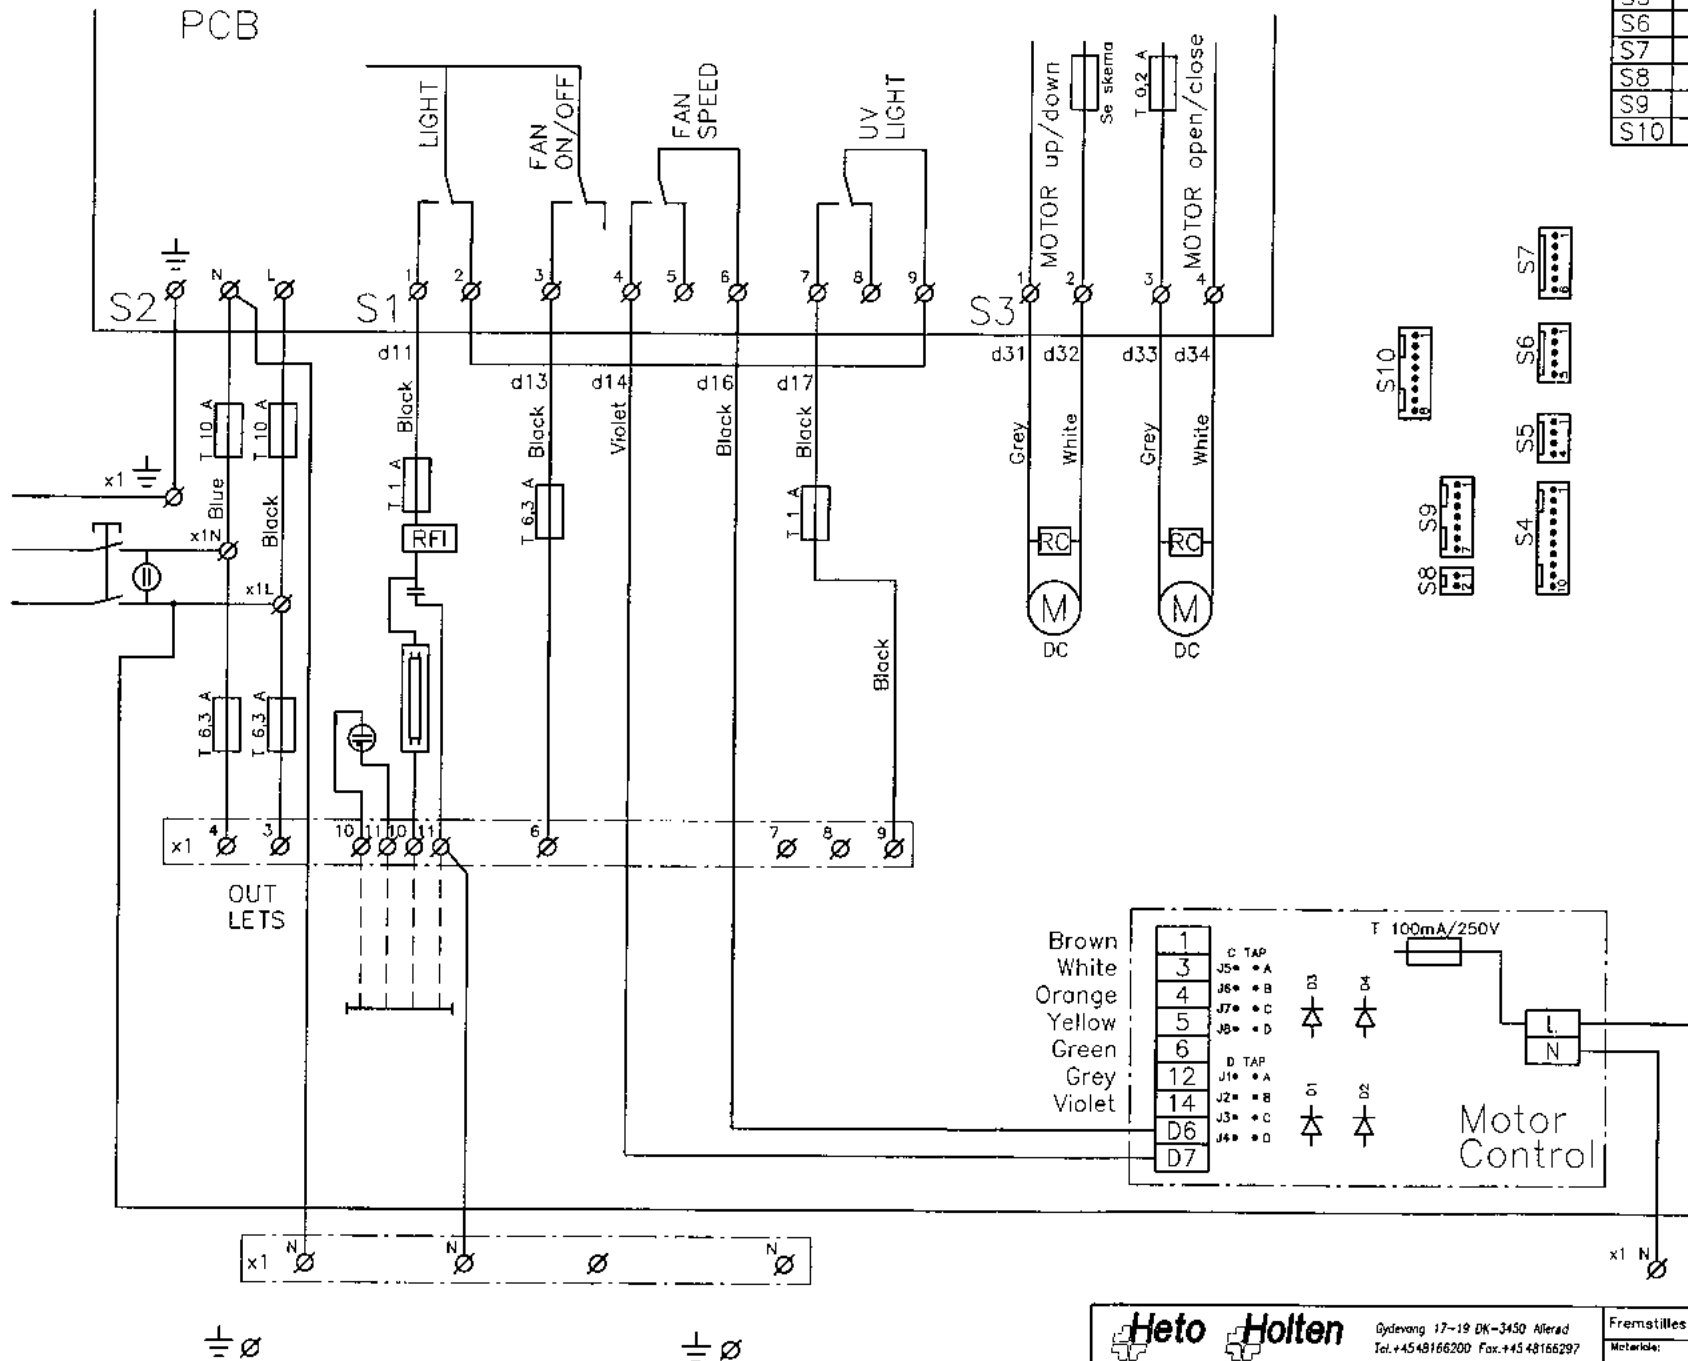

MOLEX 6410/6471		
S4	10 pol	Supervision of window
S5	4 pol	Motor open/close
S6	5 pol	Up/down footswitch
S7	6 pol	Options PCB
S8	2 pol	Window security switch
S9	7 pol	AOS
S10	8 pol	Flow sensor