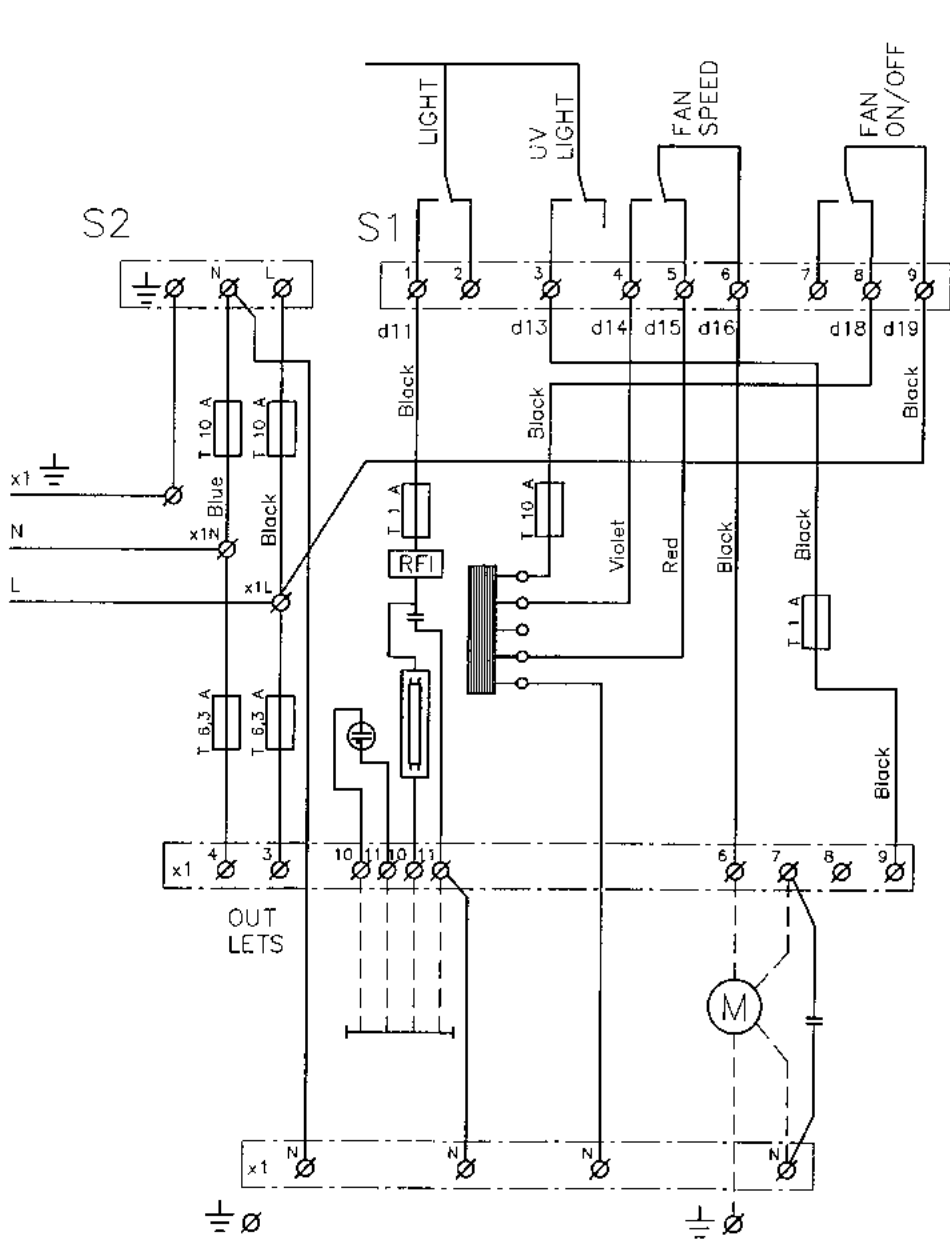

PCB

MOLEX 6410/6471		
S4	10 pol	Supervision of window
S5	4 pol	Motor open/close
S6	5 pol	Up/down footswitch
S7	6 pol	Options PCB
S8	2 pol	Window security switch
S9	7 pol	AOS
S10	8 pol	Flow sensor

MODEL	Sikring
0,9 og 1,2	T 2 A
1,5 og 1,8	T 3,15 A

Heto Holten Øydøving 17 19 DK-3450 Allered
Tel. +45 48 166 200 Fax. +45 48 166 297

Fremstilles i henhold til HETO-HOLTEN's gældende standarder

Tegnet dato/af: 970205/ng	Kontrol:	Enhed: stk	Skala: 1:1	Erst. tegning nr: 00350010
Vore nr:	Projekt: 35512	Side: 1	Ar: 1	Tegning nr: 00350011

S/MS 2000, EL-DIAGRAM
primær (AC-fan) fra 97010