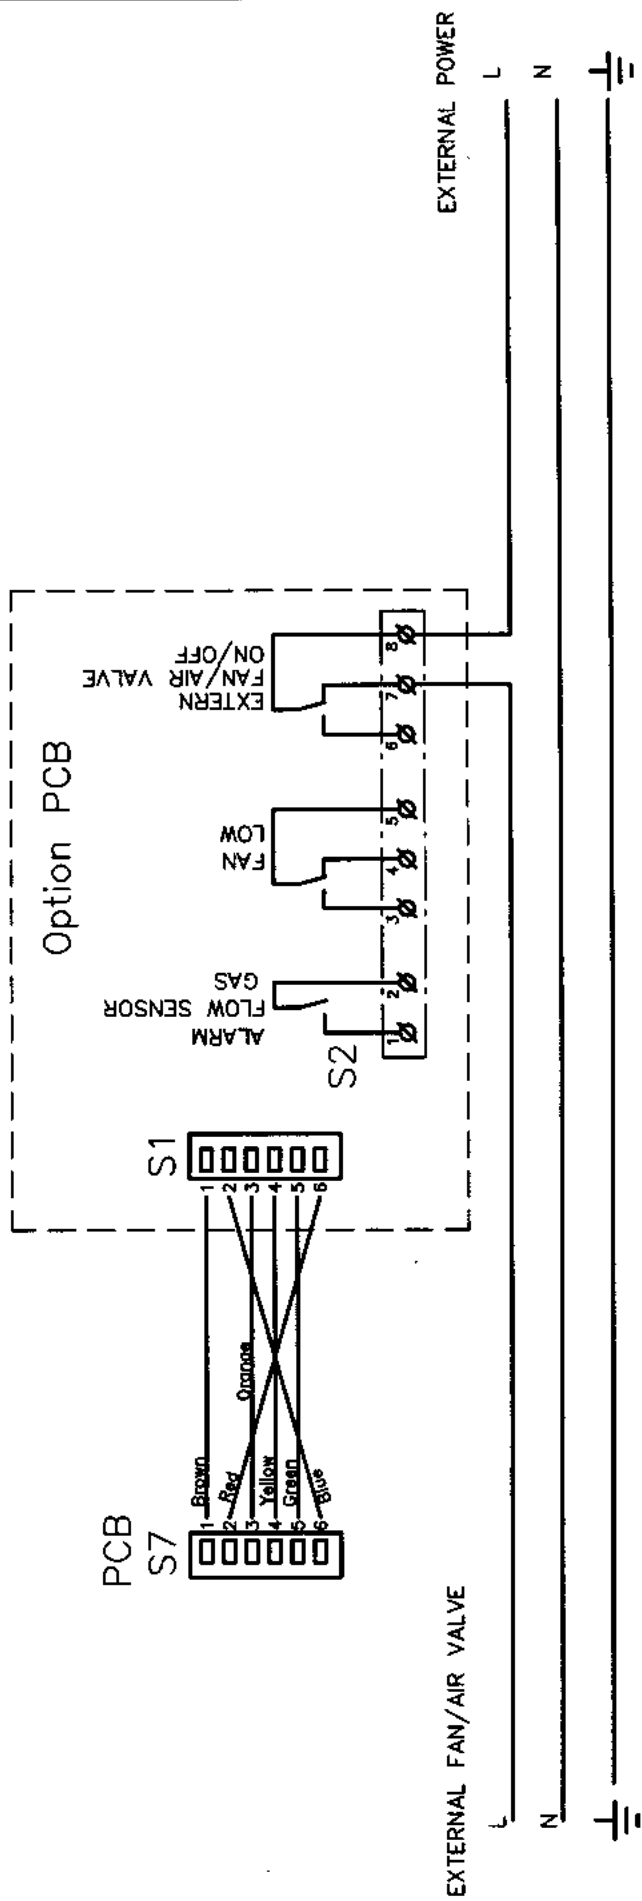

DILSWITCH SETTINGS

OPTIONS	DILSWITCH NR.							
	1	2	3	4	5	6	7	8
Standard settings (50Hz)	X	X	X	X	X	X	X	ON
UV-Light								ON
Gas								ON
Extern fan/air valve on/off								ON
(60Hz)	X							ON
								OFF
								OFF
								OFF
								OFF
								OFF

Gydevang 17-19 DK-3450 Allerød
Tel.+45 48166200 Fax.+45 48166297

Fremstilles i henhold til HETO-HOLTEN's gældende standarder

EXTERNAL FAN/AIR VALVE WIRING S/MS 2000

Materiale:				
Tegnet dato/aig:	Kontrol:	Enhed:	Skala:	Erst. tegning nr:
970205/ng			1:1	
Vare nr:	Projekt:	Side:	Af:	Tegning nr:
	35512	1	1	00350820