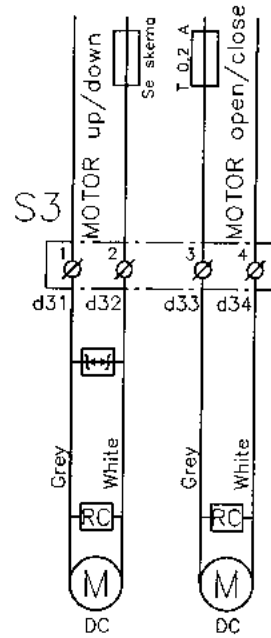

PCB

MOLEX 6410/6471		
S4	10 pol	Supervision of window
S5	4 pol	Motor open/close
S6	5 pol	Up/down footswitch
S7	6 pol	Options PCB
S8	2 pol	Window security switch
S9	7 pol	AOS
S10	8 pol	Flow sensor

MODEL	Sikring
0,9 og 1,2	T 2 A
1,5 og 1,8	T 3,15 A