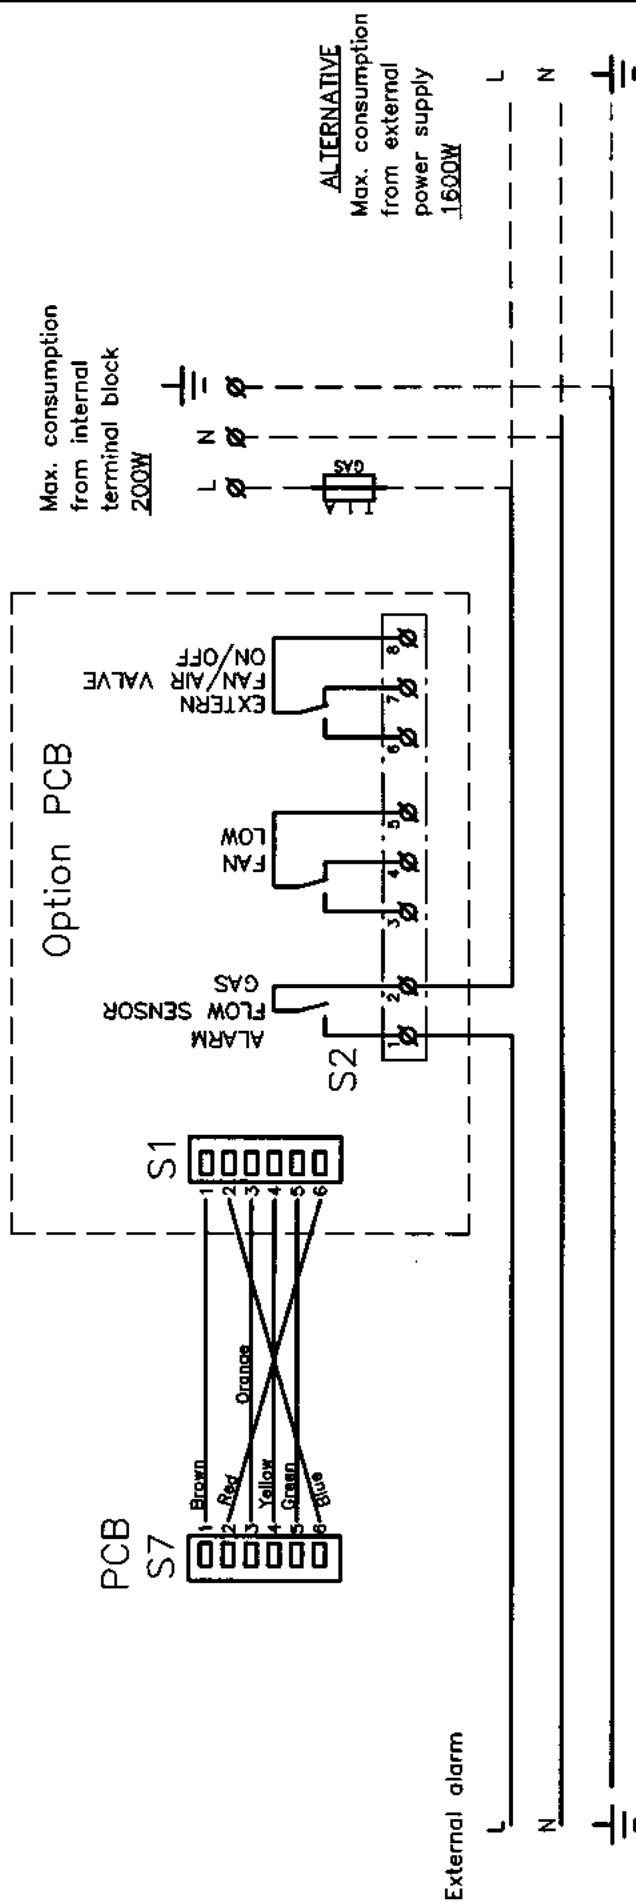

DILSWITCH SETTINGS

OPTIONS	DILSWITCH NR.							
	1	2	3	4	5	6	7	8
Standard settings (50Hz)		X	X	X	X	X	X	ON
UV-Light					X			OFF
Gas								ON
Extern fan/air valve on/off (60Hz)							X	ON
								OFF
								ON
								OFF

Gydevang 17-19 DK-3450 Allerød
Tel.+4548166200 Fax.+45 48166297

Fremstilles i henhold til HETO-HOLTEN's gældende standarder

Materiale:

EXTERNAL ALARM WIRING
S/MS 2000

Tegnet dato/sig: 970205/ng	Kontrol:	Enhed:	Skala: 1:1	Erst. tegning nr.:
Vare nr.:	Projekt: 35512	Side: 1	AJ: 1	Tegning nr.:
				00350810