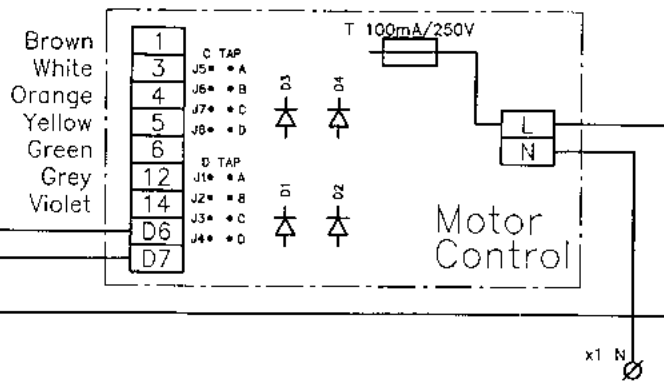

PCB

MOLEX 6410/6471		
S4	10 pol	Supervision of window
S5	4 pol	Motor open/close
S6	5 pol	Up/down footswitch
S7	6 pol	Options PCB
S8	2 pol	Window security switch
S9	7 pol	AOS
S10	8 pol	Flow sensor

MODEL	Sikring
0,9 og 1,2	T 2 A
1,5 og 1,8	T 3,15 A