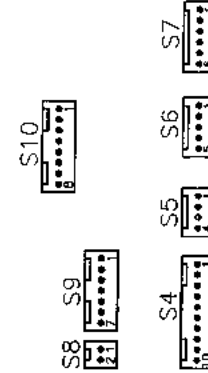

PCB

MOLEX 6410/6471		
S4	10 pol	Supervision of window
S5	4 pol	Motor open/close
S6	5 pol	Up/down footswitch
S7	6 pol	Options PCB
S8	2 pol	Window security switch
S9	7 pol	AOS
S10	8 pol	Flow sensor

MODEL	Sikring
0,9 og 1,2	T 2 A
1,5 og 1,8	T 3,15 A