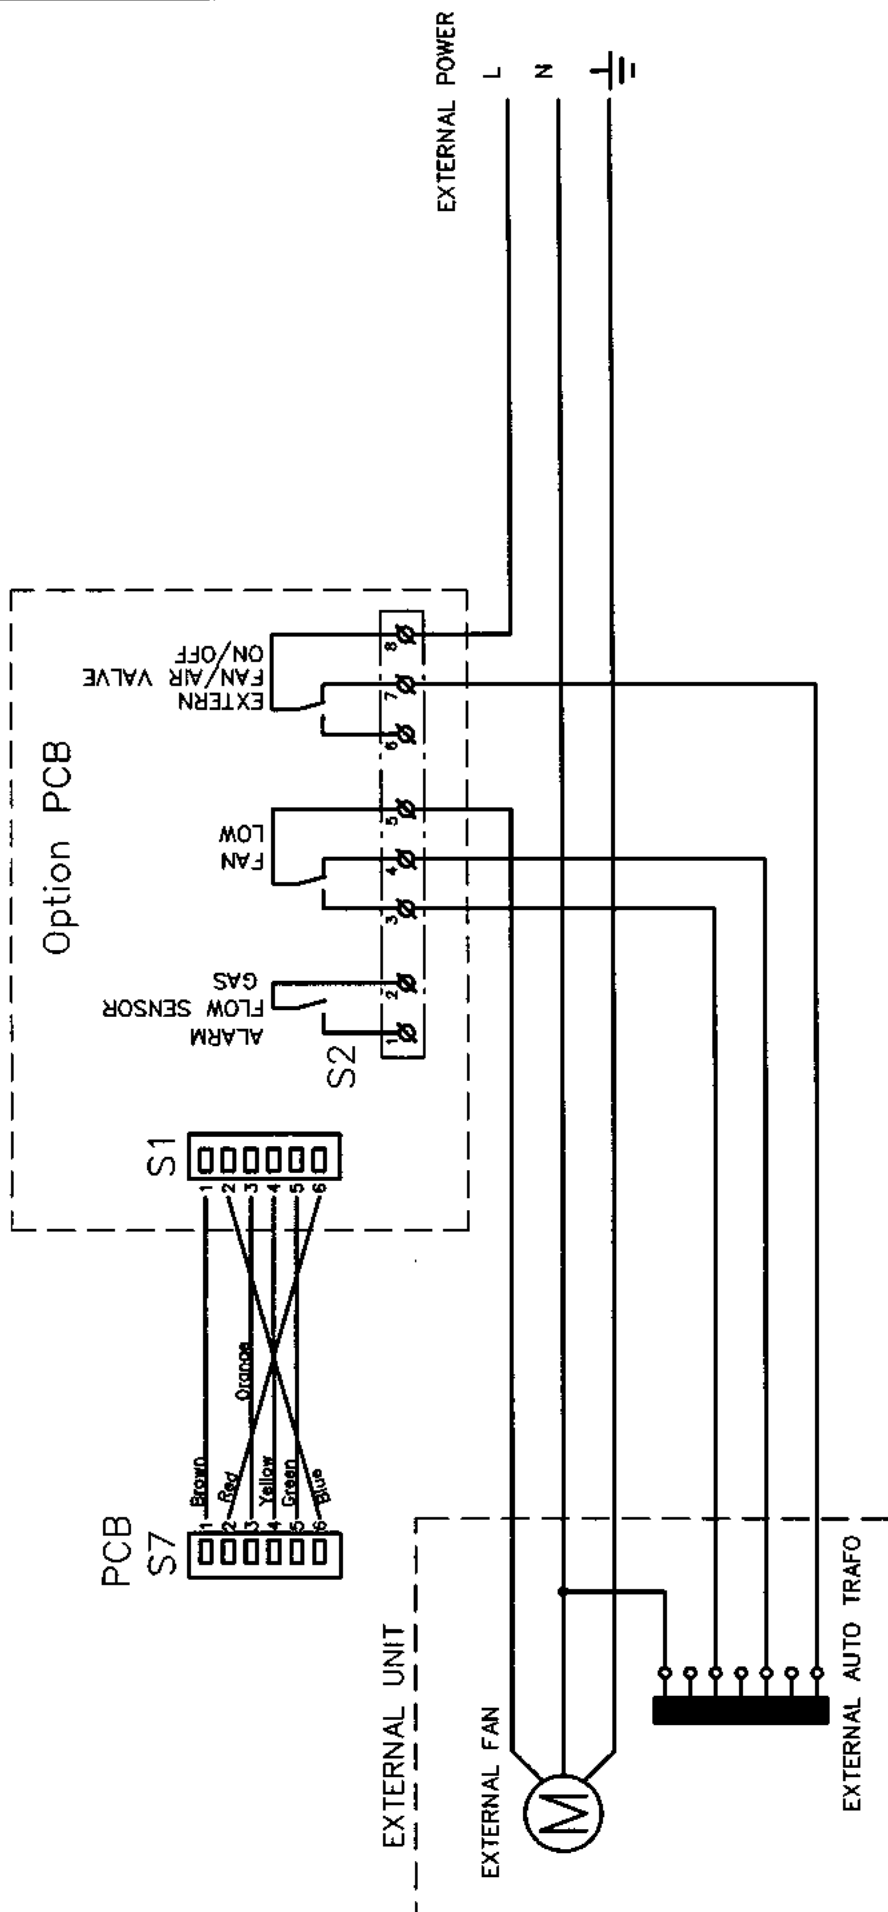

DILSWITCH SETTINGS

OPTIONS	DILSWITCH NR.							
	1	2	3	4	5	6	7	8
Standard settings (50Hz)	X	X	X	X	X	X	X	X
UV-Light						X		
Gas							X	
Extern fan/air on/off								X
(60Hz)	X							

Gydevang 17-19 DK-3450 Allerød
Tel.+45 48166200 Fax.+45 48166297

Fremstilles i henhold til HETO-HOLTEN's gældende standarder

**EXT FAN WITH FULL/REDUCED SPEED
S/MS 2000**

Materiale:				
Tegnet dato/eig:	Kontrol:	Enhed:	Skala:	Erst. tegning nr:
970205/ng			1:1	
Vare nr:	Projekt:	Side:	Af:	Tegning nr:
	35512	1	1	00350830