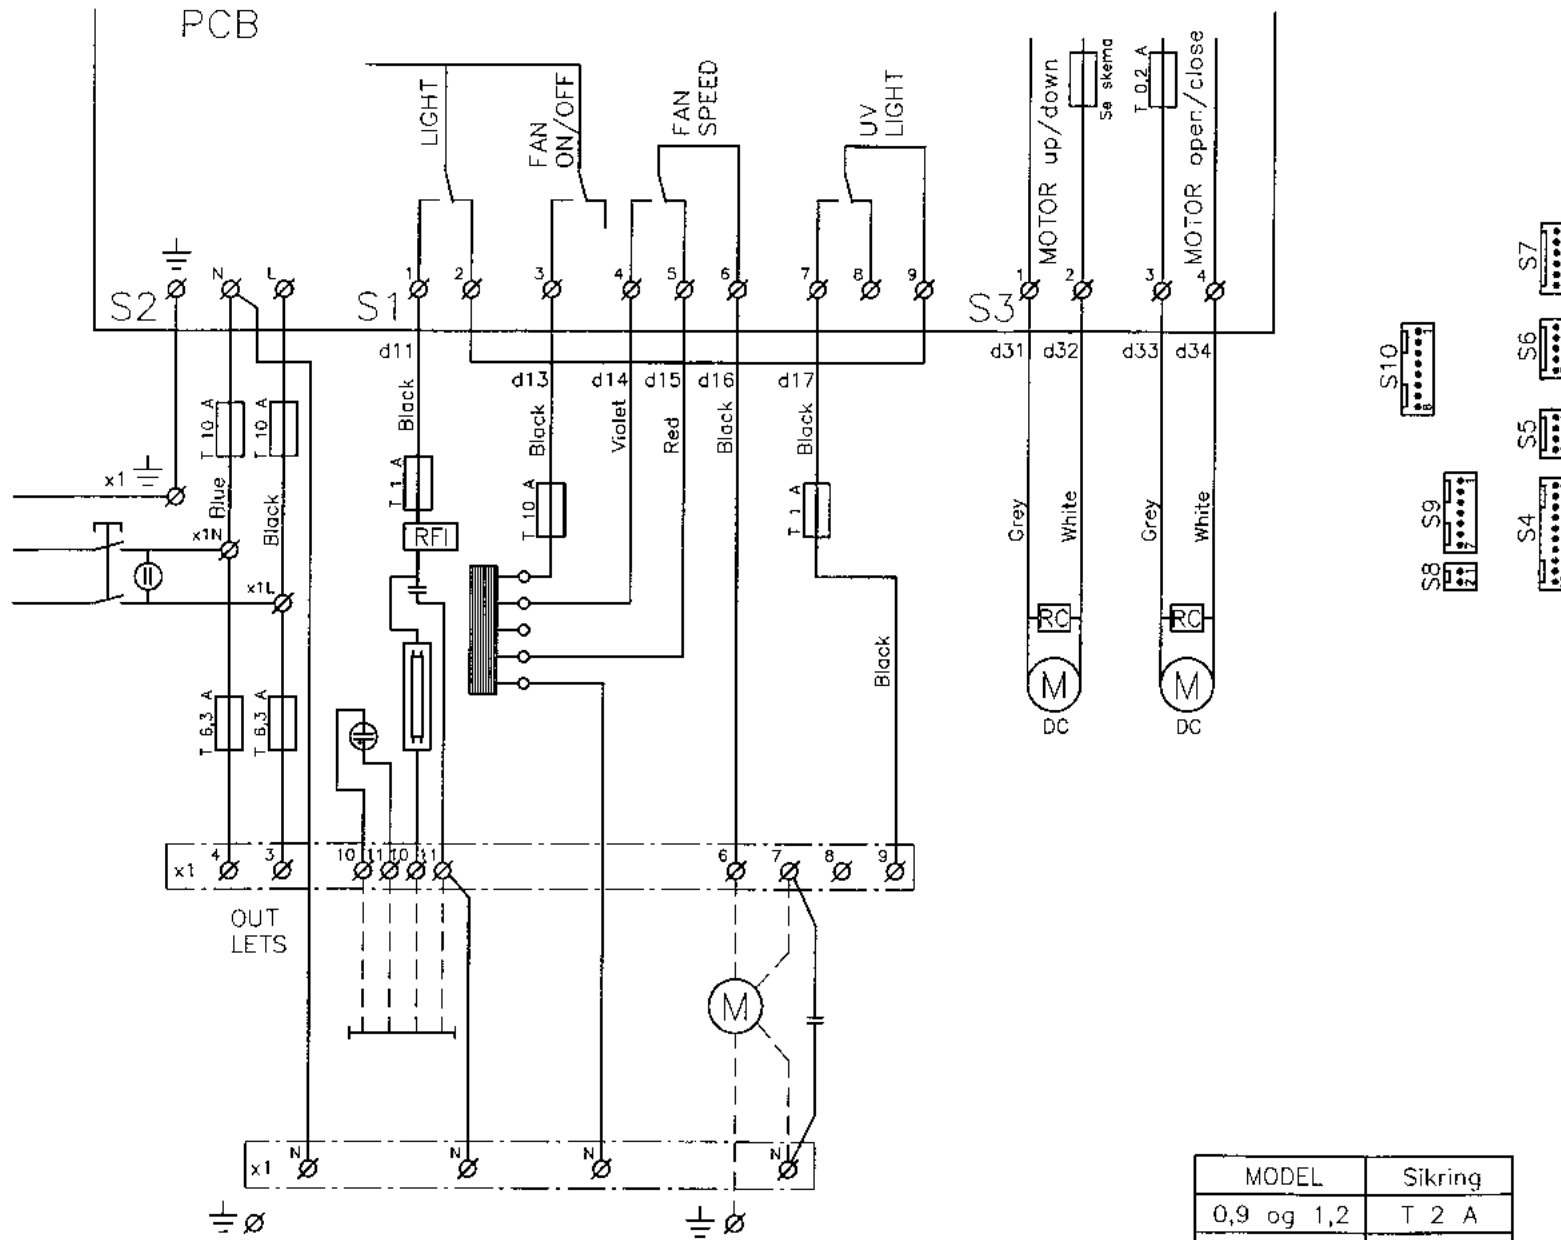

PCB

MOLEX 6410/6471		
S4	10 pol	Supervision of window
S5	4 pol	Motor open/close
S6	5 pol	Up/down footswitch
S7	6 pol	Options PCB
S8	2 pol	Window security switch
S9	7 pol	AOS
S10	8 pol	Flow sensor

MODEL	Sikring
0,9 og 1,2	T 2 A
1,5 og 1,8	T 3,15 A

S/MS 2000, EL-DIAGRAM  
primær (DC-fan), fra 970101

MOLEX 6410/6471		
S4	10 pol	Supervision of window
S5	4 pol	Motor open/close
S6	5 pol	Up/down footswitch
S7	6 pol	Options PCB
S8	2 pol	Window security switch
S9	7 pol	AOS
S10	8 pol	Flow sensor

MODEL	Sikring
0,9 og 1,2	T 2 A
1,5 og 1,8	T 3,15 A

**Heto Holten** Oddevang 17-19 DK-3450 Allerød  
 Tel. +45 48166200 Fax. +45 48166297

Fremstillet i henhold til HETO-HOLTEN's gældende standarder

Tegnet dato/af:	Kontrol:	Enhed:	Skala:	Eret. tegning nr.:
970205/ng	stk	1	1:1	00348712
Vare nr.:	Projekt:	Side:	Ar:	Tegning nr.:
	75512	1	1	00249713